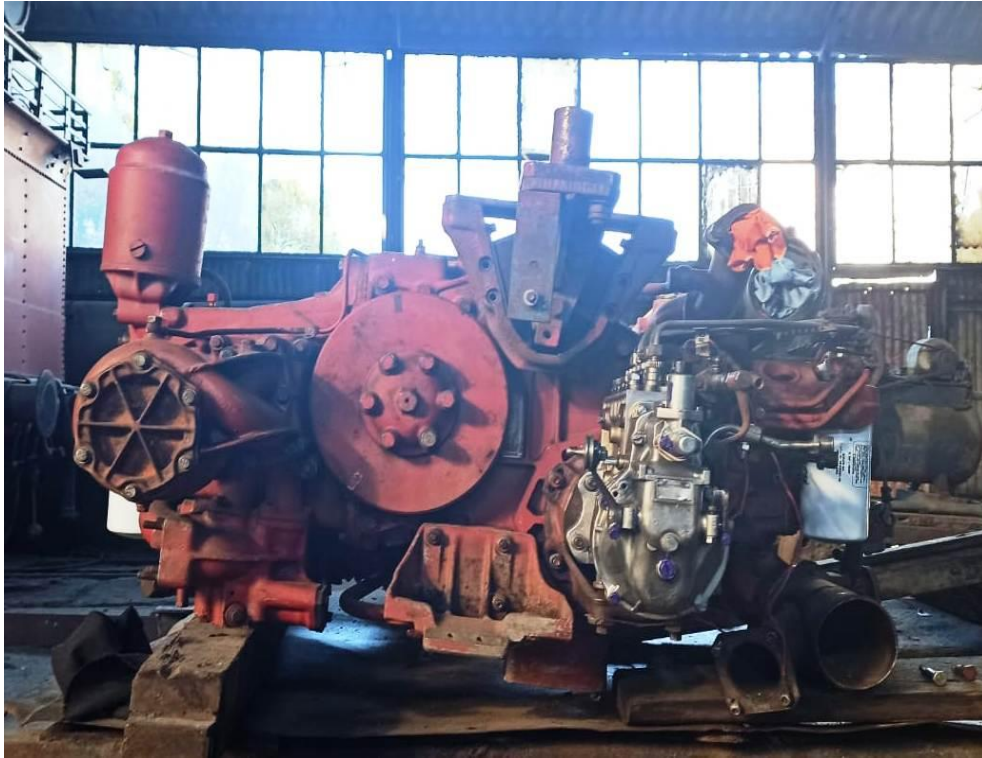

**RELEVAMIENTO FOTOGRÁFICO  
MOTOR FIAT FERROVIARIA SAVIGLIANO 7243Y1  
COCHES MOTO Y1**

Motor original de Coches Motores Y1, ubicado en los galpones de Remesa Bella Vista.